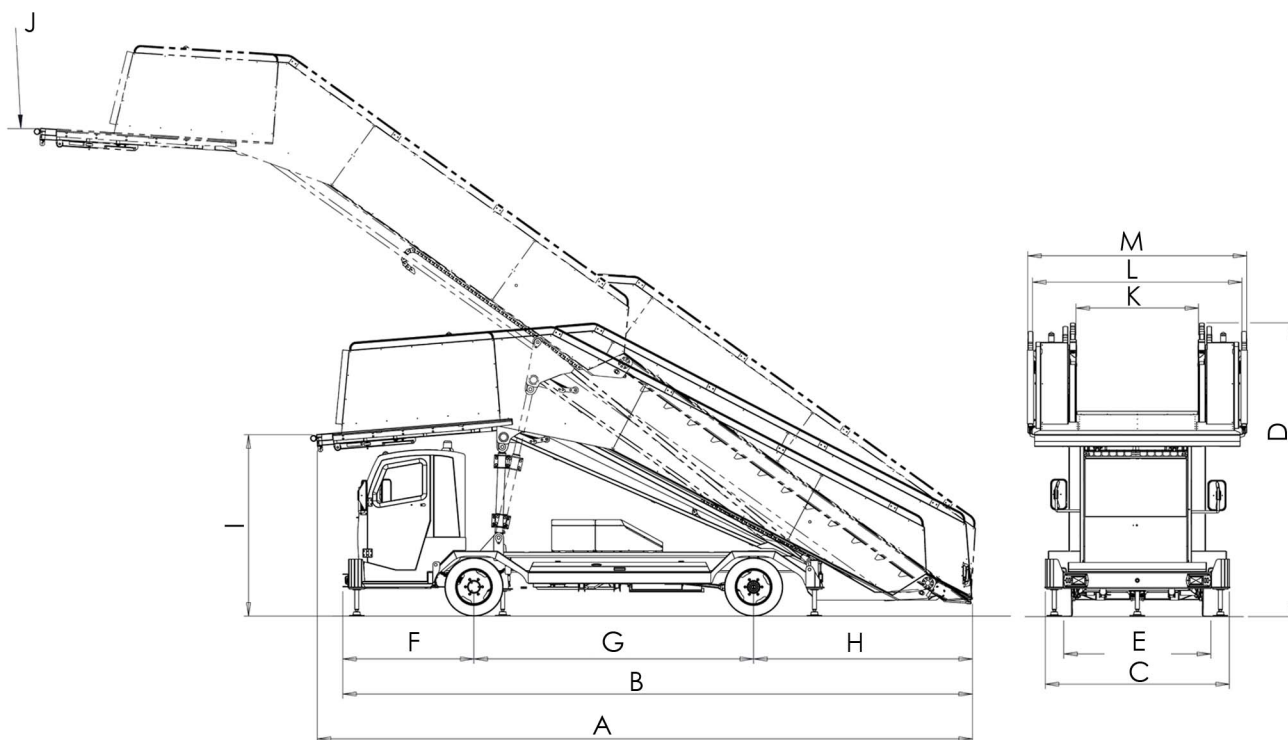

SCALA PASSEGGERI TELESCOPICA Elettrica

TSP 4518E - TSP 4520E - TSP 5822E - TSP 6022E

	A	B	C	D	E	F	G	H	I	J	K	L	K*	M**	Massa
TSP 4518E	7150	6908	2200	3186	1800	1750	2680	2478	1800	4500	1290	2320	1290	2450	4900 Kg
TSP 4520E	7150	6908	2200	3186	1800	1750	2680	2478	2000	4500	1290	2320	1290	2450	4900 Kg
TSP 5822E	8000	7656	2240	3570	1800	1594	3400	2662	2200	5800	1290	2547	1290	2663	6900 Kg
TSP 6022E	8000	7656	2240	3570	1800	1594	3400	2662	2200	6000	1290	2547	1290	2663	7000 Kg

Misure espresse in mm - * Larghezza gradino 1500 mm optional ** Larghezza piattaforma 3000 mm optional

Optional

- Doppia Cabina
- Cabina chiusa
- Riscaldamento della cabina
- Larghezza gradino 1500 mm
- Larghezza piattaforma 3000 mm
- Batteria trazione 450Ah o 640 Ah
- Aria Condizionata
- Safety shoe
- Winter kit
- Canopy aperto o chiuso
- Sensori di parcheggio
- Personalizzazioni su richiesta

Darmec Technologies S.r.l. Soc. Uniper.
Strada Campovivo, 454 int. 2
Borgo Montello - Latina - Italy

+39 0773 458958

+39 0773 053112

info@darmerc.it - www.darmerc.it