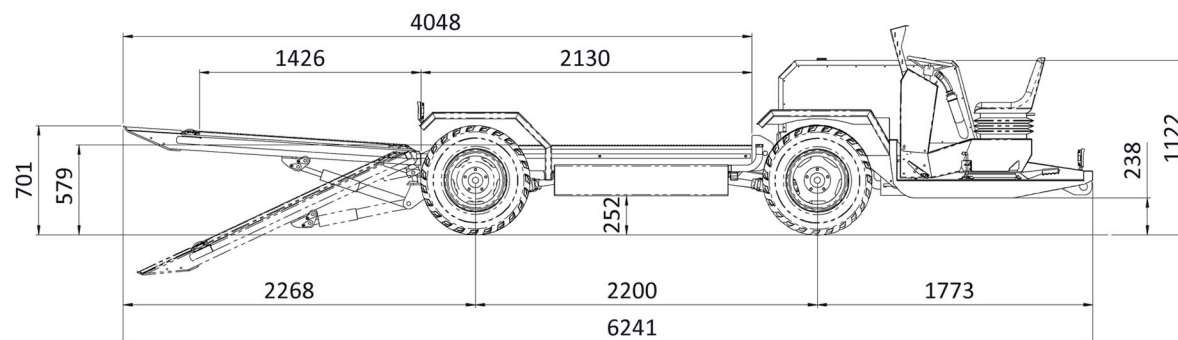

***TRANSPORTER* 325S**

TRANSPORTER 325S

Ultimo nato in casa DARMEC è il più piccolo della gamma ed è ideale per piccole aziende. Il modello è dotato di forca autocaricante, pianale fisso e guida reversibile, può movimentare fino a 3 bins per volta. *The latest model created by Darmec. The smallest model is ideal for the small companies. It's equipped with self-loading forklift, fixed level and reversible driving position. This model can handle up to 3 bins at a time.*

Portata/Carrying capacity	1200 Kg
Portata forca - Forklift load	400 Kg
N. bins/No. bins	3
Bins/giorno - Bins/day	150 - 200
Motore/Engine	Perkins 403D-15 kW 25,1/hp 33.7
Pneumatici - Pneumatics	29X12.50 - R15
Peso - Dry Weight	1700 Kg
Raggio sterzata - Steering radius	5,1 mt
Velocità max - Max speed	25 Km/h
Trasmissione - Transmission	Idrostatica/Hydrostatics