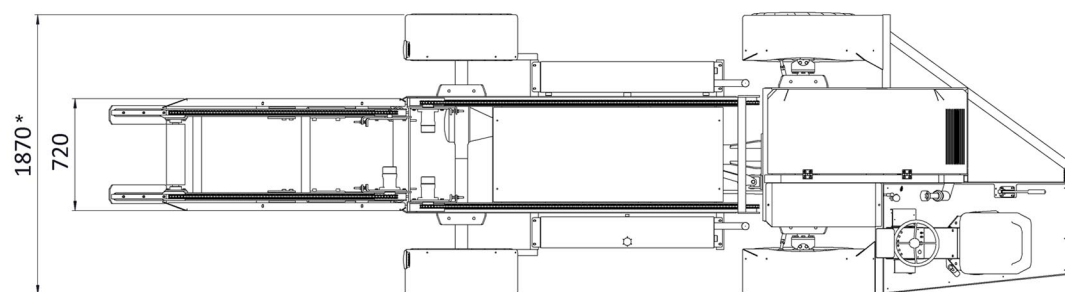

***TRANSPORTER* 325S**

TRANSPORTER 325S

Ultimo nato in casa DARMEC è il più piccolo della gamma ed è ideale per piccole aziende. Il modello è dotato di forca autocaricante, pianale fisso e guida reversibile, può movimentare fino a 3 bins per volta. *The latest model created by Darmec. The smallest model is ideal for the small companies. It's equipped with self-loading forklift, fixed level and reversible driving position. This model can handle up to 3 bins at a time.*

Portata/Carrying capacity	1200 Kg
Portata forca - Forklift load	400 Kg
N. bins/No. bins	3
Bins/giorno - Bins/day	150 - 200
Motore/Engine	Perkins 403D-15 kW 25,1/hp 33.7
Pneumatici - Pneumatics	29X12.50 - R15
Peso - Dry Weight	1700 Kg
Raggio sterzata - Steering radius	5,1 mt
Velocità max - Max speed	25 Km/h
Trasmissione - Transmission	Idrostatica/Hydrostatics