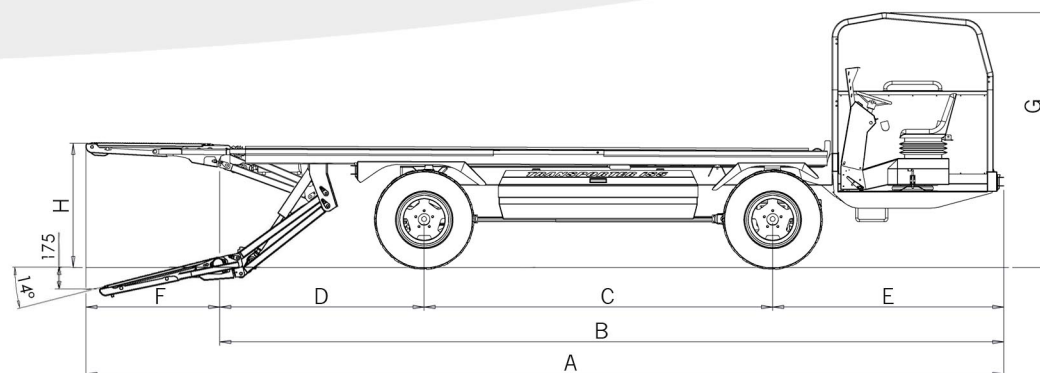

TRANSPORTER iS3 - iS4 - iS5

TRANSPORTER iS3 - iS4 - iS5

La serie iS è progettata per chi necessita di un mezzo potente, ma dalle dimensioni più contenute. Ideale per l'uso in spazi ristretti e in coltivazioni a filare è dotato di forca autocaricante, pianale ribaltabile, guida reversibile e videocamera.

The various iS models have been designed for those who need a powerful machine, but with limited dimensions. These models are ideal for the use in narrow spaces such as cultivations in rows. They are equipped with self-loading forklift, tipper level, video camera and reversible driving position.

	iS3	iS4	iS5
Portata (Kg)/Carrying capacity	1350	1800	2250
Portata forca (Kg) - Forklift load	400	400	400
N. bins/No. bins	3	4	5
Bins/giorno - Bins/day	150-200	200-300	400-500
Peso (Kg) - Dry Weight	2300	2450	2600
Raggio sterzata - Steering radius	2,3 mt	2,6 mt	2,96 mt
Perkins 404D-22 36,3 - kW/ 49 HP	√	√	-
Isuzu 4LE1 - kW 39/52.3 HP	Option	Option	-
Isuzu 4LE1T kW 43,5/60 HP	-	Option	√
Pneumatici - Pneumatics	280/70 R16	320/65 R16	320/65 R16
Pneumatici - Pneumatics (Option)	320/65 R16	425/55 R17	425/55 R17
Trasmissione - Transmission	Idrostatica/Hydrostatics		
Velocità max - Max speed	25 Km/h		