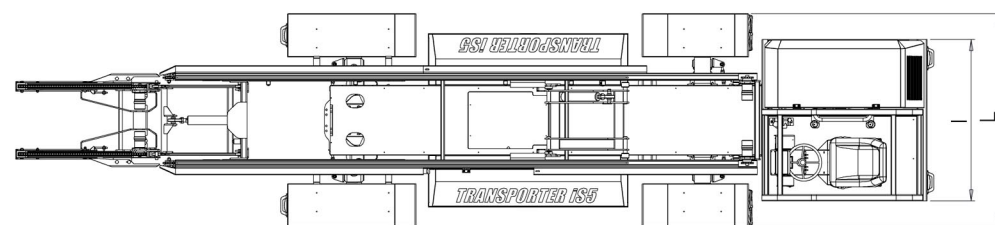

TRANSPORTER iS3 - iS4 - iS5

TRANSPORTER iS3 - iS4 - iS5

La serie iS è progettata per chi necessita di un mezzo potente, ma dalle dimensioni più contenute. Ideale per l'uso in spazi ristretti e in coltivazioni a filare è dotato di forca autocaricante, pianale ribaltabile, guida reversibile e videocamera.

The various iS models have been designed for those who need a powerful machine, but with limited dimensions. These models are ideal for the use in narrow spaces such as cultivations in rows. They are equipped with self-loading forklift, tipper level, video camera and reversible driving position.

	iS3	iS4	iS5
Portata (Kg)/Carrying capacity	1350	1800	2250
Portata forca (Kg) - Forklift load	400	400	400
N. bins/No. bins	3	4	5
Bins/giorno - Bins/day	150-200	200-300	400-500
Peso (Kg) - Dry Weight	2300	2450	2600
Raggio sterzata - Steering radius	2,3 mt	2,6 mt	2,96 mt
Perkins 404D-22 36,3 - kW/ 49 HP	√	√	-
Isuzu 4LE1 - kW 39/52.3 HP	Option	Option	-
Isuzu 4LE1T kW 43,5/60 HP	-	Option	√
Pneumatici - Pneumatics	280/70 R16	320/65 R16	320/65 R16
Pneumatici - Pneumatics (Option)	320/65 R16	425/55 R17	425/55 R17
Trasmissione - Transmission	Idrostatica/Hydrostatics		
Velocità max - Max speed	25 Km/h		